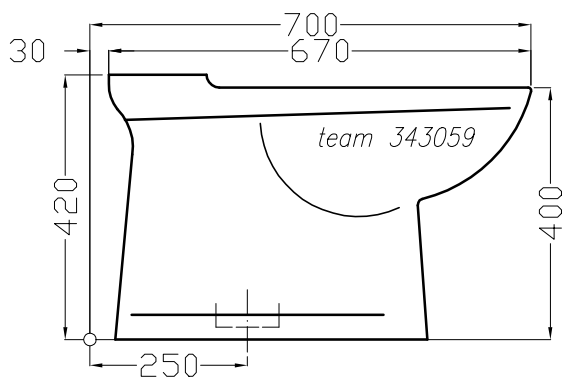

Standklosett MODERNA R-S25
 Cuvette au sol MODERNA R-S25
 Vaso a pavimento MODERNA R-S25

Copyright by **team online** www.dasbad.ch
 SGVSB/USGBS/USGRS

Designed by **IBW Engineering, Zürich** ibw01@vtxmail.ch

Les dimensions en millimètre s'entendent sous réserve des tolérances d'usine, d'éventuelles modifications ultérieures, de même que de nouvelles possibilités de montage. La responsabilité ne peut être engagée en cas de cotes manquantes ou erronées (CD art. 100).

Le dimensioni in millimetri s'intendono fatte salve le tolleranze di fabbricazione, le eventuali modifiche successive e le ulteriori alternative di montaggio. Si declina qualsiasi responsabilità per le conseguenze legate a dimensioni errate o incomplete (art. 100 CO).