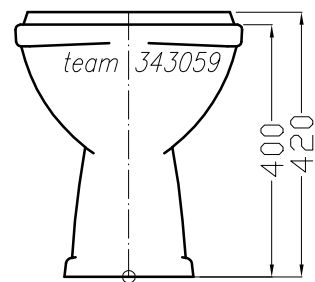

Standklosett MODERNA R-S25
 Cuvette au sol MODERNA R-S25
 Vaso a pavimento MODERNA R-S25

Copyright by **team online** www.dasbad.ch
 SGVSB/USGBS/USGRS

Designed by **IBW Engineering, Zürich** ibw01@vtxmail.ch

Les dimensions en millimètre s'entendent sous réserve des tolérances d'usine, d'éventuelles modifications ultérieures, de même que de nouvelles possibilités de montage. La responsabilité ne peut être engagée en cas de cotes manquantes ou erronées (CD art. 100).

Le dimensioni in millimetri s'intendono fatte salve le tolleranze di fabbricazione, le eventuali modifiche successive e le ulteriori alternative di montaggio. Si declina qualsiasi responsabilità per le conseguenze legate a dimensioni errate o incomplete (art. 100 CO).