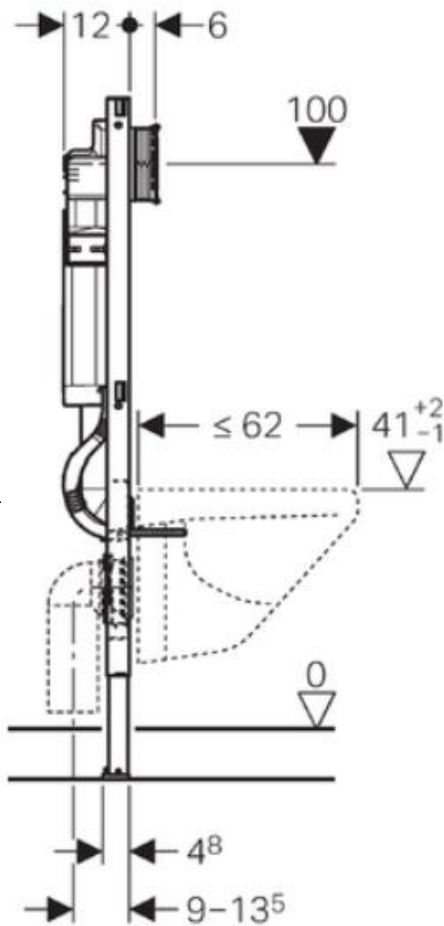

Artikel	1. Ausgabe	
Article	1. Edition	1-2013
Articolo	1. Edizione	
Art. No	111.309.00.5	Mut.

Wandklosettelement DUOFIX Sigma Typ 112
Élément pour WC murale DUOFIX Sigma type 112
Elemento vaso sospeso DUOFIX Sigma tipo 112

Copyright **GEBERIT**

Die Massangaben in Zentimeter verstehen sich unter dem Vorbehalt der Werkstoleranzen, eventuell späterer Änderungen sowie weiterer Montagemöglichkeiten. Die Haftung für Folgen fehlerhafter oder unvollständiger Massangaben ist ausgeschlossen (Art. 100 OR).

Les dimensions en centimètres s'entendent sous réserve des tolérances d'usine, d'éventuelles modifications ultérieures, de même que de nouvelles possibilités de montage. La responsabilité ne peut être engagée en cas de cotes manquantes ou erronées (CD art. 100).

Le dimensioni in centimetri s'intendono fatte salve le tolleranze di fabbricazione, le eventuali modifiche successive e le ulteriori alternative di montaggio. Si declina qualsiasi responsabilità per le conseguenze legate a dimensioni errate o incomplete (art. 100 CO).