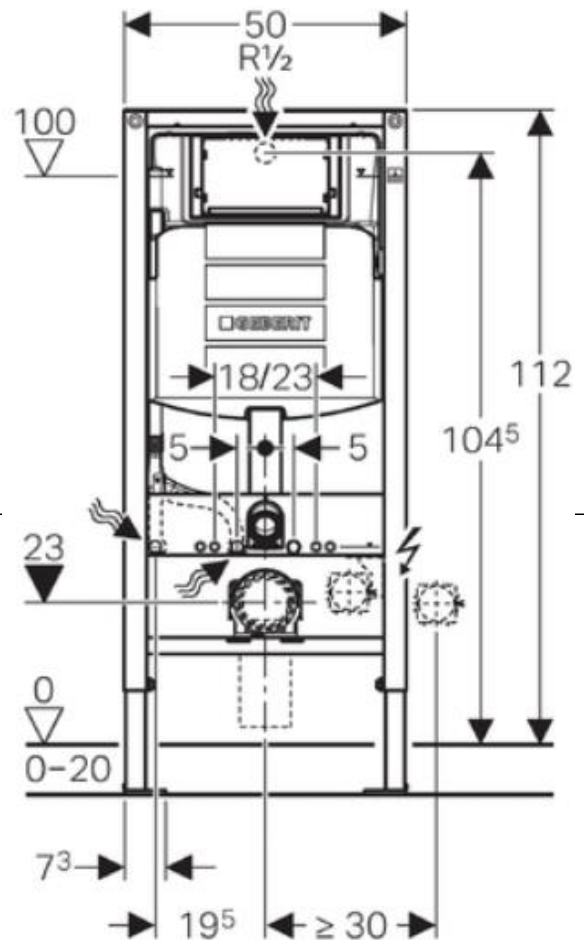

Artikel	1. Ausgabe	
Article	1. Edition	1-2013
Articolo	1. Edizione	
Art. No	111.309.00.5	Mut.

Wandklosettelement DUOFIX Sigma Typ 112
Élément pour WC murale DUOFIX Sigma type 112
Elemento vaso sospeso DUOFIX Sigma tipo 112

Copyright **GEBERIT**

Die Massangaben in Zentimeter verstehen sich unter dem Vorbehalt der Werkstoleranzen, eventuell späterer Änderungen sowie weiterer Montagemöglichkeiten. Die Haftung für Folgen fehlerhafter oder unvollständiger Massangaben ist ausgeschlossen (Art. 100 OR).

Les dimensions en centimètres s'entendent sous réserve des tolérances d'usine, d'éventuelles modifications ultérieures, de même que de nouvelles possibilités de montage. La responsabilité ne peut être engagée en cas de cotes manquantes ou erronées (CD art. 100).

Le dimensioni in centimetri s'intendono fatte salve le tolleranze di fabbricazione, le eventuali modifiche successive e le ulteriori alternative di montaggio. Si declina qualsiasi responsabilità per le conseguenze legate a dimensioni errate o incomplete (art. 100 CO).